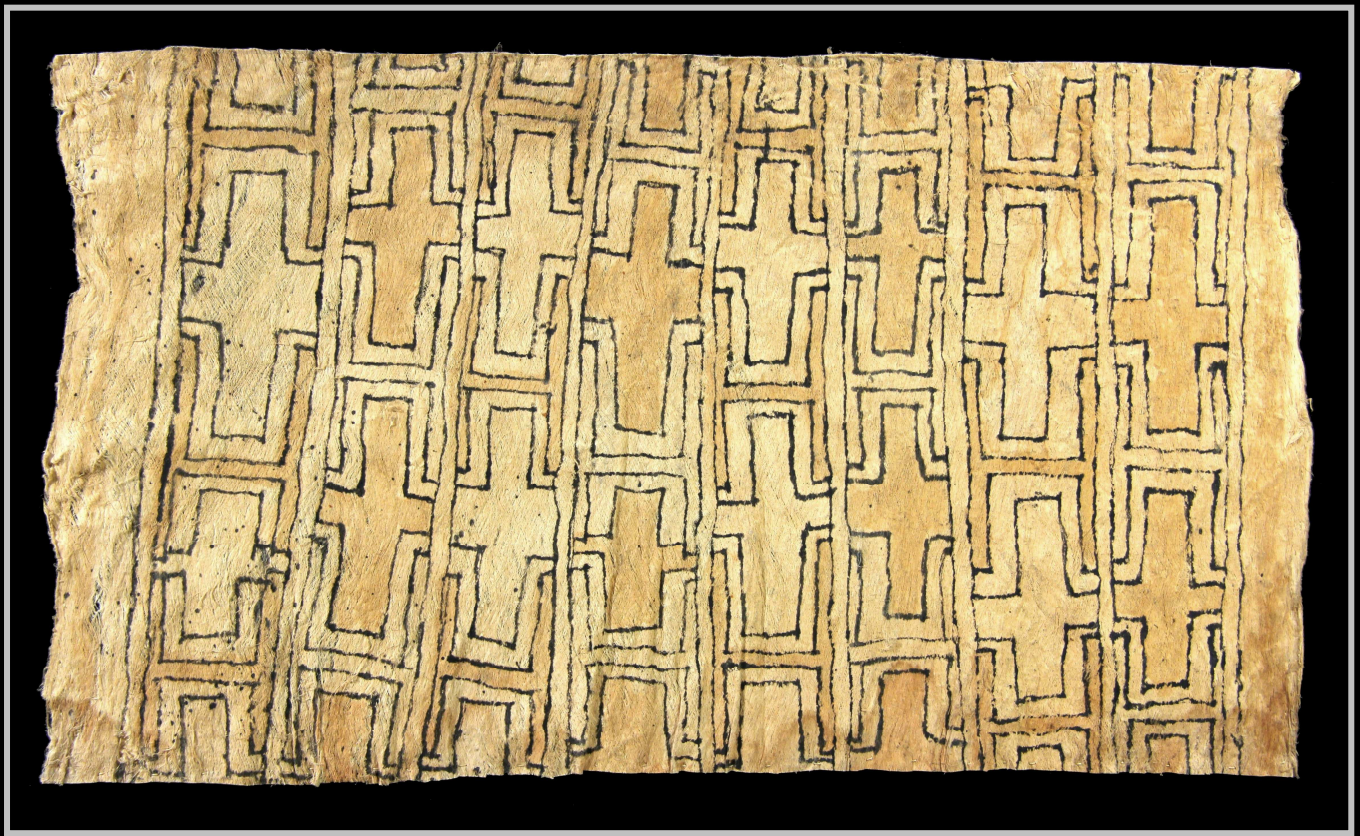

# Dorey Bay

**Baia di Cenderawash  
(Geelvink)**

copyright © denise e beppe berna

161N/A

Dorey Bay, Baia di Cenderawash (Geelvink),  
Nuova Guinea Nord Occidentale, Indonesia.

Tapa dipinto.

Cm. 56 x 32.

*Provenienza:*

*Vecchia collezione olandese, raccolta nel 1946.*

*Collezione Els Verheij, Amsterdam.*

---

Frammento di **tapa** (corteccia battuta) dipinto in bruno scuro e bruno rosso con raffinatissimi motivi geometrici di derivazione rituale.

Appartiene ad una tipologia rarissima e proviene da una raccolta estremamente arcaica (1946) rispetto alla maggioranza dei manufatti di queste culture.

Ottimo stato di conservazione; consueti consolidamenti posteriori a scopo conservativo.